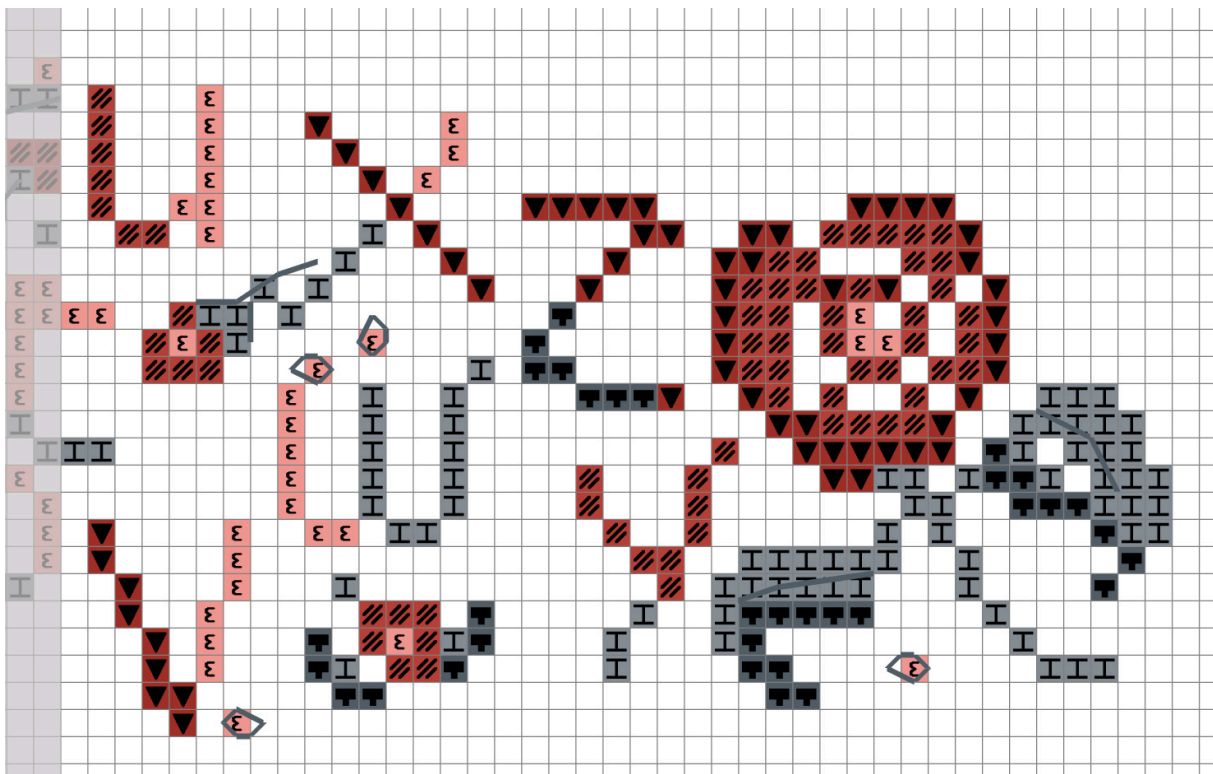

# ABC Romantique

## Étape 4

Légende : fil DMC

3328  
  3712  
  761  
  3752  
  932  
  931  
  931

la partie grisée à gauche a été brodée lors de l'étape 3

<http://vavi.over-blog.com> Tous droits réservés